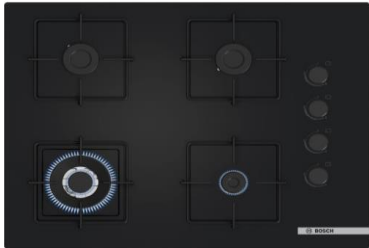

[Özellik](#)

POH7C9P310

Serie 4 - Ankastrre Cam 67 Cm Ocak, Gri

- Bulaşık mak. Üzerine montaj yapılmaz.!
- Genişletilmiş düğme (+1,5cm) ve göz aralığı (+2cm)
- Düğmeden otomatik ateşleme
- Gaz emniyet sistemi
- Üretim yeri: Türkiye