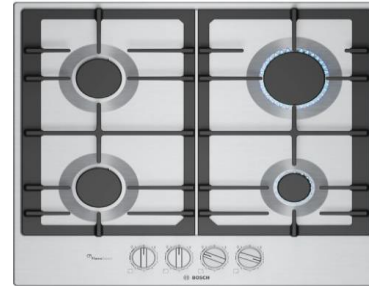

[Özellik](#)

POP6C6O100

Serie 4 - Ankastr Sert Cam Ocak

₺ 13.090

- Bulaşık mak. Üzerine montaj yapılmaz.!
- Siyah temper cam
- Düğmeden otomatik ateşleme
- Gaz emniyet sistemi
- Silindir düğme
- Üretim yeri: Türkiye