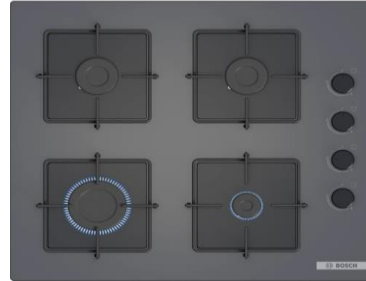

[Özellik](#)

PNP6B2O100

Serie 4 - Ankastre Sert Cam Ocak, Beyaz

- Bulaşık mak. Üzerine montaj yapılmaz.!
- 60 cm Sert cam
- "Flush mounting (tezgaha sıfır)
- 60 cm, Kendinden kumandalı gazlı
- Gaz emniyet sistemi
- Üretim yeri: İspanya