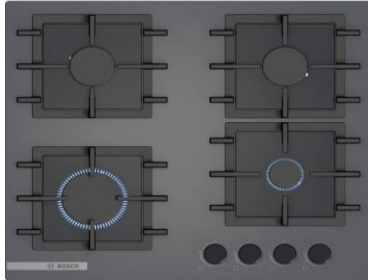

[Özellik](#)

POP7C90120

Serie 4 - Ankastrre Cam 67 Cm Ocak, Gri

₺ 15.340

- Bulaşık mak. Üzerine montaj yapılmaz.!
- İki ocak gözü açıklığı 28 Cm
- Düşmeden otomatik ateşleme
- Gaz emniyet sistemi
- Üretim yeri: Türkiye