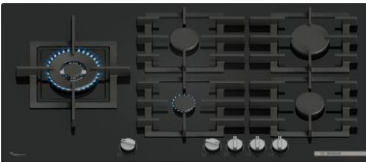

[Özellik](#)

PKE611BA2E

Serie 4 - Elektrikli Ocak Siyah, Çerçevesiz Yüze

₺ 26.920

- Bulaşık mak. Üzerine montaj yapılmaz.!
- 17 hızlı kademeli
- TouchSelect: İstenilen pişirme bölgesinin seçimi ve güç seviyesinin kolay ayarı.
- Otomatik kapatma
- Üretim yeri: Almanya