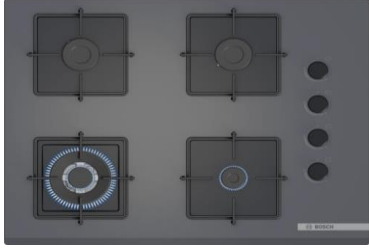

[Özellik](#)

POH7C6P310

Serie 4 - Ankastrre Cam 67 Cm Ocak, Siyah

- Bulaşık mak. Üzerine montaj yapılmaz.!
- Genişletilmiş düğme (+1,5cm) ve göz aralığı (+2cm)
- Düğmeden otomatik ateşleme
- Gaz emniyet sistemi
- Üretim yeri: Türkiye