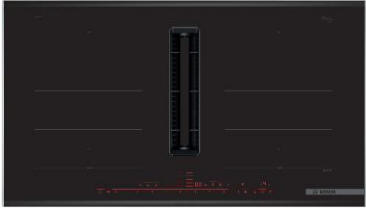

[Özellik](#)

PKG775FP2E

Serie 6 - Elektrikli Ocak 70 cm Çerçevesi

₺ 49.550

- Bulaşık mak. Üzerine montaj yapılmaz.!
- PowerBoost: Elektrikli ocağınızda %20'ye kadar daha güçlü pişirme
- Her ocak gözü için zamanlayıcı
- Üretim yeri: Almanya