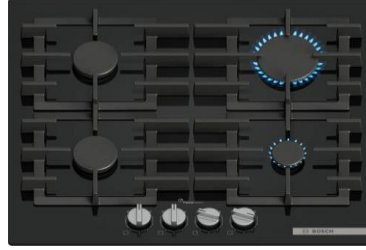

[Özellik](#)

PNP7B2O100

Serie 4 - Ankastre Sert Cam Ocak, Beyaz

₺ 29.610

- Bulaşık mak. Üzerine montaj yapılmaz.!
- Gaz emniyet sistemi
- 75 cm, Kendinden kumandalı gazlı
- "Flush mounting (tezgaha sıfır)
- Üretim yeri: İspanya