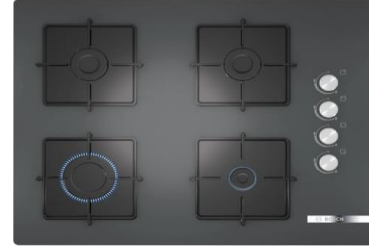

[Özellik](#)

POP6C2O900

Serie 2 - Ankastrre Cam Ocak, Döküm Beyaz

₺ 21.000

- Bulaşık mak. Üzerine montaj yapılmaz.!
- 60 cm Sert cam
- Düşmeden otomatik ateşleme
- Gaz emniyet sistemi
- Üretim yeri: Türkiye