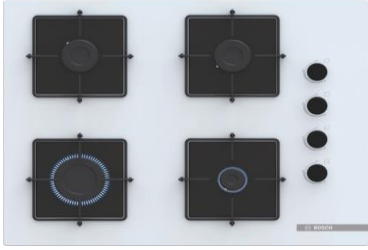

POP7C2P310

Serie 4 - Ankastrre Cam 67 Cm Ocak, Beyaz

₺ 15.750

- Bulaşık mak. Üzerine montaj yapılmaz.!
- İki ocak gözü açıklığı 28 Cm
- Düşmeden otomatik ateşleme
- Gaz emniyet sistemi
- Üretim yeri: Türkiye

[Özellik](#)

PNN6B2P400

Serie 4 - Ankastrre Sert Cam Ocak, Beyaz

₺ 21.560

- Bulaşık mak. Üzerine montaj yapılmaz.!
- 60 cm Genişlik
- Genişletilmiş Göz Aralığı (+1,5cm)
- Bulaşık Makinesinde Yıkanebilir Demir Döküm Izgara
- Üretim yeri: İspanya