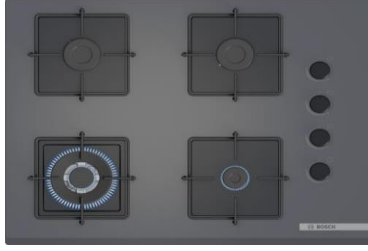

[Özellik](#)

POP7C9P300

Serie 4 - Ankastrre Cam 67 Cm Ocak, Gri

- Bulaşık mak. Üzerine montaj yapılmaz.!
- İki ocak gözü açıklığı 28 Cm
- Düğmeden otomatik ateşleme
- Gaz emniyet sistemi
- Üretim yeri: Türkiye