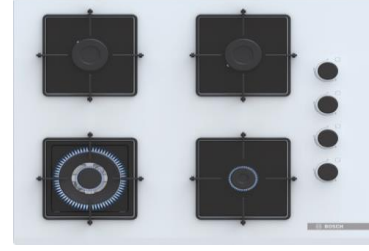

[Özellik](#)

POP7C9P310

Serie 4 - Ankastrre Cam 67 Cm Ocak, Gri

- Bulaşık mak. Üzerine montaj yapılmaz.!
- İki ocak gözü açıklığı 28 Cm
- Düğmeden otomatik ateşleme
- Gaz emniyet sistemi
- Üretim yeri: Türkiye