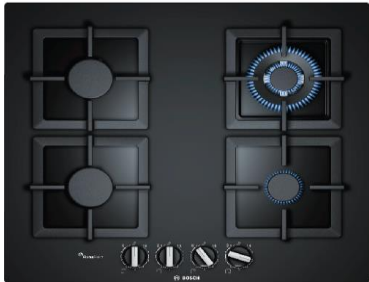

[Özellik](#)

PRY626B70E

Serie 8 - Ankastr Seramik ocak

₺ 64.372

- Bulaşık mak. Üzerine montaj yapılmaz.!
- Gaz emniyet sistemi
- Bulaşık makinesinde yıkanabilen ocak ızgaraları
- FlameSelect "Alev seviyesini kontrol"
- Üretim yeri: İspanya