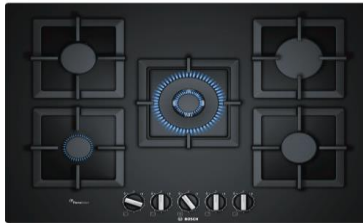

[Özellik](#)

PRB3A6I40

Serie 8 - Domino Seramik Ocak, 30 cm

₺ 40.740

- Bulaşık mak. Üzerine montaj yapılmaz.!
- 30 cm genişlik
- FlameSelect: Dokuz tanımlı seviyede tam istediğiniz gaz alevi ayarı.
- Üretim yeri: İspanya