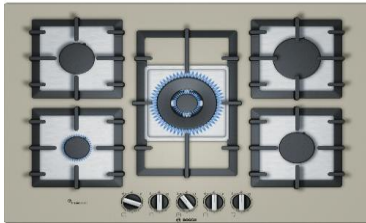

[Özellik](#)

PKF375CA2E

Serie 2 - Elektrikli Domino Ocak 30 cm

₺ 36.150

- Bulaşık mak. Üzerine montaj yapılmaz.!
- 9 hızlı kademeli
- 2 halkalı pişirme bölgesi
- 2 ocak gözü
- Üretim yeri: İspanya