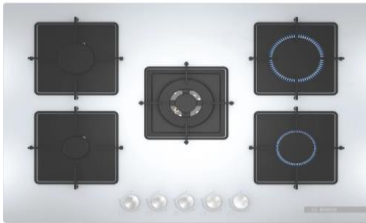

[Özellik](#)

PPP6A2I400

Serie 6 - Ankastre Sert Cam Ocak, Beyaz

₺ 38.990

- Bulaşık mak. Üzerine montaj yapılmaz.!
- Gaz emniyet sistemi
- "Flush mounting (tezgaha sıfır)
- FlameSelect "Alev seviyesini kontrol"
- Izgaralar bulaşık makinesinde yıkanabilir
- Üretim yeri: İspanya