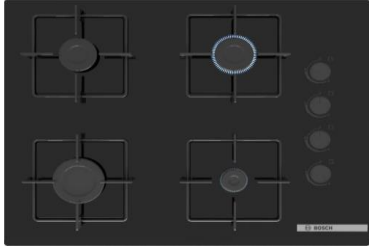

[Özellik](#)

PNN6B6P400

Serie 4 - Ankastrre Sert Cam Ocak, Siyah

₺ 21.560

- Bulaşık mak. Üzerine montaj yapılmaz.!
- 60 cm Genişlik
- Genişletilmiş Göz Aralığı (+1,5cm)
- Bulaşık Makinesinde Yıkanebilir Demir Döküm Izgara
- Üretim yeri: İspanya