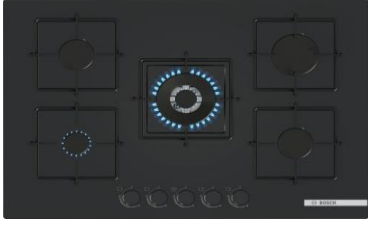

PNQ7B6P310

Serie 4 - Ankastrre Sert Cam Ocak, Siyah

₺ 27.370

- Bulaşık mak. Üzerine montaj yapılmaz.!
- Gaz emniyet sistemi
- 75 cm, Kendinden kumandalı gazlı
- "Flush mounting (tezgaha sıfır)
- Üretim yeri: İspanya

[Özellik](#)

POH7C6P300

Serie 4 - Ankastrre Cam 67 Cm Ocak, Siyah

- Bulaşık mak. Üzerine montaj yapılmaz.!
- Genişletilmiş düğme (+1,5cm) ve göz aralığı (+2cm)
- Düğmeden otomatik ateşleme
- Gaz emniyet sistemi
- Üretim yeri: Türkiye