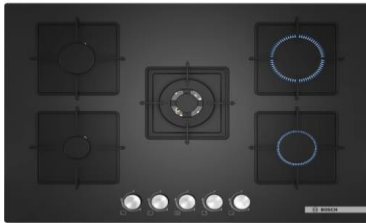

[Özellik](#)

PPP6A6I400

Serie 6 - Ankastre Sert Cam Ocak, Siyah

₺ 38.990

- Bulaşık mak. Üzerine montaj yapılmaz.!
- Gaz emniyet sistemi
- "Flush mounting (tezgaha sıfır)
- FlameSelect "Alev seviyesini kontrol"
- Izgaralar bulaşık makinesinde yıkanabilir
- Üretim yeri: İspanya