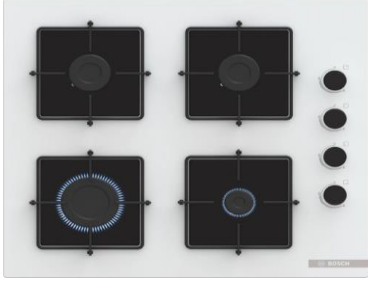

POP6C2P300

Serie 4 - Ankastr Sert Cam Ocak, Beyaz

₺ 14.360

- Bulaşık mak. Üzerine montaj yapılmaz.!
- 60 Cm genişlik
- Çıkarılabilir Düğmeler (Detachable Knobs)
- Genişletilmiş düğme aralığı (+1,5cm)
- Üretim yeri: Türkiye

[Özellik](#)

PCQ7A5I90

Serie 6 - Ankastr 75 cm Gazlı Çelik ocak

₺ 48.280

- Bulaşık mak. Üzerine montaj yapılmaz.!
- Paslanmaz çelik yüzey
- Düğmeden otomatik ateşleme, FlameSelect
- Wok ocak gözü: 4.0 kW
- Bulaşık makinesinde yıkanabilir ızgaralar
- Üretim yeri: İspanya