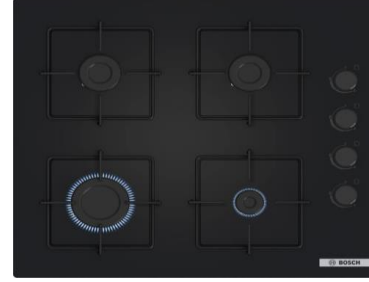

[Özellik](#)

PCP6A5I90

Serie 6 - Ankastr Ocak, Paslanmaz çelik

₺ 36.530

- Bulaşık mak. Üzerine montaj yapılmaz.!
- FlameSelect "Alev seviyesini kontrol"
- Kolayca çıkarılabilir düğmeler
- Gaz emniyet sistemi
- Üretim yeri: İspanya