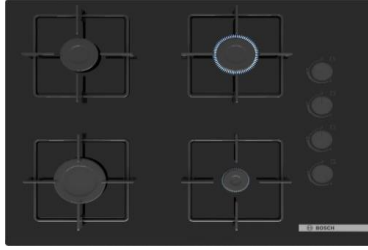

[Özellik](#)

PNN6B9P400

Serie 4 - Ankastrre Sert Cam Ocak, Gri

₺ 21.560

- Bulaşık mak. Üzerine montaj yapılmaz.!
- 60 cm Genişlik
- Genişletilmiş Göz Aralığı (+1,5cm)
- Bulaşık Makinesinde Yıkanebilir Demir Döküm Izgara
- Üretim yeri: İspanya