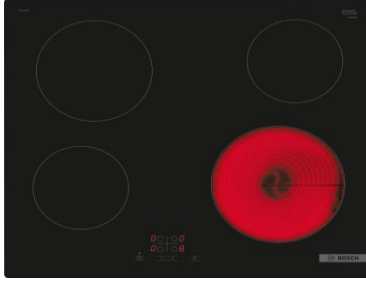

## PPM9A6I40

Serie 6 - Ankastr Sert Cam Ocak, 90 cm

₺ 65.630

- Bulaşık mak. Üzerine montaj yapılmaz.!
- Kolayca çıkarılabilir düğmeler
- Wok gözü: 1 x 4.0 KW
- FlameSelect
- Üretim yeri: İspanya

[Özellik](#)

## PKE611BA2E

Serie 4 - Elektrikli Ocak Siyah, Çerçevesiz Yüze

₺ 26.920

- Bulaşık mak. Üzerine montaj yapılmaz.!
- 17 hızlı kademeli
- TouchSelect: İstenilen pişirme bölgesinin seçimi ve güç seviyesinin kolay ayarı.
- Otomatik kapatma
- Üretim yeri: Almanya