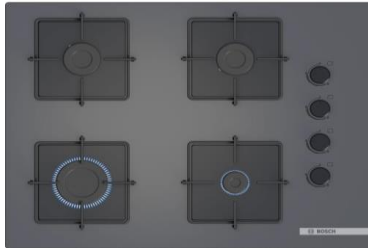

[Özellik](#)

POH7C2P300

Serie 4 - Ankastrre Cam 67 Cm Ocak, Beyaz

- Bulaşık mak. Üzerine montaj yapılmaz.!
- Genişletilmiş düğme (+1,5cm) ve göz aralığı (+2cm)
- Düğmeden otomatik ateşleme
- Gaz emniyet sistemi
- Üretim yeri: Türkiye