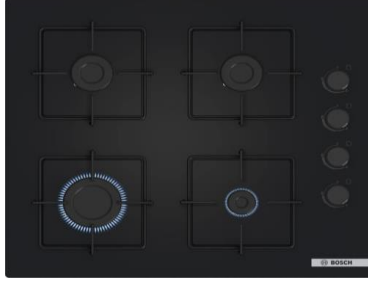

[Özellik](#)

PCQ715B80E

Serie 6 - Ankastr 70 cm Gazlı ocak

₺ 37.490

- Bulaşık mak. Üzerine montaj yapılmaz.!
- Paslanmaz çelik yüzey
- Düğmeden otomatik ateşleme,
- Wok ocak gözü: 4.0 kW
- Üretim yeri: İspanya