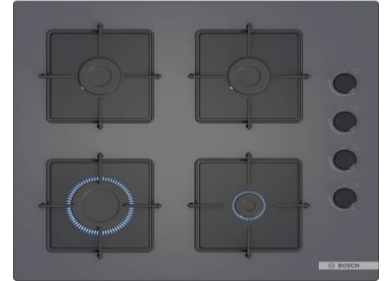

POP6C6O900

Serie 2 - Ankastre Cam Ocak, Döküm Siyah

₺ 21.000

- Bulaşık mak. Üzerine montaj yapılmaz.!
- 60 cm Sert cam
- Düğmeden otomatik ateşleme
- Gaz emniyet sistemi
- Üretim yeri: Türkiye

[Özellik](#)

POH6C2O100

Serie 2 - Ankastre Cam Wok Gözülü Ocak, Beyaz

- Bulaşık mak. Üzerine montaj yapılmaz.!
- 60 cm Sert cam
- Düğmeden otomatik ateşleme
- Gaz emniyet sistemi
- Wok ocak gözü 3.3 kW
- Üretim yeri: Türkiye

[Özellik](#)

POP6C6O920

Serie 2 - Ankastre Cam Ocak, Döküm, Siyah

₺ 21.000

- Bulaşık mak. Üzerine montaj yapılmaz.!
- 60 cm Sert cam
- Gaz emniyet sistemi
- Silindirik düğme
- Üretim yeri: Türkiye

[Özellik](#)

POP6C7O120

Serie 4 - Gazlı Ocak 60 cm Sert cam, Siyah

₺ 19.570

- 60 cm Genişlik
- NeoKlasik / rustik tasarım
- Sert (tamperli) cam ankastre gazlı ocak
- Üretim yeri: Türkiye

[Özellik](#)

PNH6B6B100

Serie 4 - Sert cam Woklu Ocak, Siyah

₺ 20.061

- Bulaşık mak. Üzerine montaj yapılmaz.!
- 60 cm Sert cam
- "Flush mounting (tezgaha sıfır)
- Wok ocak gözü -1.55-3.3 kW -
- Gaz emniyet sistemi
- Üretim yeri: İspanya

[Özellik](#)

POP6C1O120

Serie 4 - Gazlı Ocak 60 cm Sert cam, İnci beyazı

₺ 19.570

- 60 cm Genişlik
- NeoKlasik / rustik tasarım
- Sert (tamperli) cam ankastre gazlı ocak
- Üretim yeri: Türkiye

[Özellik](#)

PNP6B6O100

Serie 4 - Ankastre Sert Cam Ocak, Siyah

₺ 15.796

- Bulaşık mak. Üzerine montaj yapılmaz.!
- 60 cm Sert cam
- "Flush mounting (tezgaha sıfır)
- 60 cm, Kendinden kumandalı gazlı
- Gaz emniyet sistemi
- Üretim yeri: İspanya

[Özellik](#)

POP6C9P300

Serie 4 - Ankastre Sert Cam Ocak, Gri

₺ 14.360

- Bulaşık mak. Üzerine montaj yapılmaz.!
- 60 Cm genişlik
- Çıkarılabilir Düğmeler (Detachable Knobs)
- Genişletilmiş düğme aralığı (+1,5cm)
- Üretim yeri: Türkiye

[Özellik](#)

PNP6B2O100

Serie 4 - Ankastre Sert Cam Ocak, Beyaz