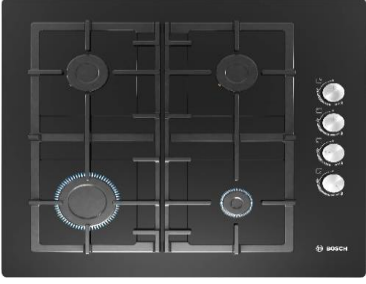

[Özellik](#)

POP6C7O120

Serie 4 - Gazlı Ocak 60 cm Sert cam, Siyah

₺ 19.570

- 60 cm Genişlik
- NeoKlasik / rustik tasarım
- Sert (tamperli) cam ankastre gazlı ocak
- Üretim yeri: Türkiye