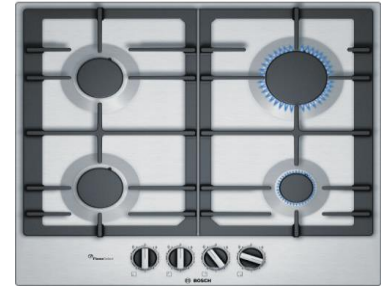

POP6C2P300

Serie 4 - Ankastr Sert Cam Ocak, Beyaz

₺ 14.360

- Bulaşık mak. Üzerine montaj yapılmaz.!
- 60 Cm genişlik
- Çıkarılabilir Düğmeler (Detachable Knobs)
- Genişletilmiş düğme aralığı (+1,5cm)
- Üretim yeri: Türkiye

[Özellik](#)

PCQ7A5I90

Serie 6 - Ankastr 75 cm Gazlı Çelik ocak

₺ 48.280

- Bulaşık mak. Üzerine montaj yapılmaz.!
- Paslanmaz çelik yüzey
- Düğmeden otomatik ateşleme, FlameSelect
- Wok ocak gözü: 4.0 kW
- Bulaşık makinesinde yıkanabilir ızgaralar
- Üretim yeri: İspanya

[Özellik](#)

POP6C2P310

Serie 4 - Ankastr Sert Cam Ocak, Beyaz

₺ 14.360

- Bulaşık mak. Üzerine montaj yapılmaz.!
- 60 Cm genişlik
- Çıkarılabilir Düğmeler (Detachable Knobs)
- Genişletilmiş düğme aralığı (+1,5cm)
- Üretim yeri: Türkiye

[Özellik](#)

PCX815B90E

Serie 6 - Ankastr 75 cm Gazlı ocak

₺ 39.370

- Bulaşık mak. Üzerine montaj yapılmaz.!
- Wok gözlü Doğal gazlı şef ocağı
- Üretim yeri: İspanya

[Özellik](#)

POP6C6P300

Serie 4 - Ankastr Sert Cam Ocak, Siyah

₺ 14.360

- Bulaşık mak. Üzerine montaj yapılmaz.!
- 60 Cm genişlik
- Çıkarılabilir Düğmeler (Detachable Knobs)
- Genişletilmiş düğme aralığı (+1,5cm)
- Üretim yeri: Türkiye

[Özellik](#)

PCQ715B80E

Serie 6 - Ankastr 70 cm Gazlı ocak

₺ 37.490

- Bulaşık mak. Üzerine montaj yapılmaz.!
- Paslanmaz çelik yüzey
- Düğmeden otomatik ateşleme,
- Wok ocak gözü: 4.0 kW
- Üretim yeri: İspanya

[Özellik](#)

POP6C6P310

Serie 4 - Ankastr Sert Cam Ocak, Siyah

₺ 14.360

- Bulaşık mak. Üzerine montaj yapılmaz.!
- 60 Cm genişlik
- Çıkarılabilir Düğmeler (Detachable Knobs)
- Genişletilmiş düğme aralığı (+1,5cm)
- Üretim yeri: Türkiye

[Özellik](#)

PCP6A5I90

Serie 6 - Ankastr Ocak, Paslanmaz çelik

₺ 36.530

- Bulaşık mak. Üzerine montaj yapılmaz.!
- FlameSelect "Alev seviyesini kontrol"
- Kolayca çıkarılabilir düğmeler
- Gaz emniyet sistemi
- Üretim yeri: İspanya

[Özellik](#)