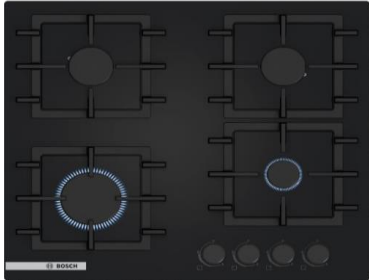

[Özellik](#)

POP7C6P310

Serie 4 - Ankastrre Cam 67 Cm Ocak, Siyah

₺ 15.750

- Bulaşık mak. Üzerine montaj yapılmaz.!
- İki ocak gözü açıklığı 28 Cm
- Düşmeden otomatik ateşleme
- Gaz emniyet sistemi
- Üretim yeri: Türkiye