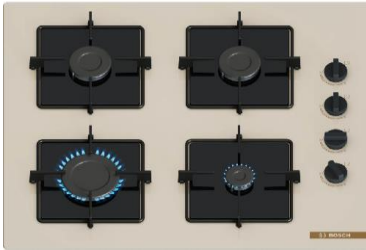

[Özellik](#)

PNP6B6O100

Serie 4 - Ankastre Sert Cam Ocak, Siyah

₺ 15.796

- Bulaşık mak. Üzerine montaj yapılmaz.!
- 60 cm Sert cam
- "Flush mounting (tezgaha sıfır)
- 60 cm, Kendinden kumandalı gazlı
- Gaz emniyet sistemi
- Üretim yeri: İspanya