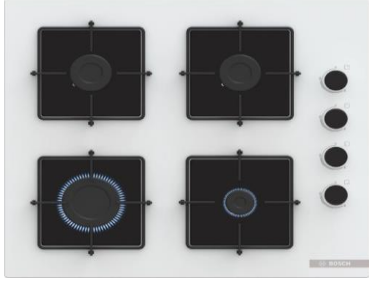

[Özellik](#)

PCX815B90E

Serie 6 - Ankastr 75 cm Gazlı ocak

₺ 39.370

- Bulaşık mak. Üzerine montaj yapılmaz.!
- Wok gözlü Doğal gazlı şef ocağı
- Üretim yeri: İspanya