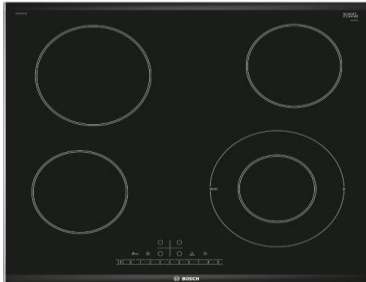

PXX975DC1E

Serie 8 - İndüksiyonlu Ocak 90 cm

₺ 123.290

- Bulaşık mak. Üzerine montaj yapılmaz.!
- İndüksiyonlu Ocak 90 cm Çerçevesi Montaj
- FlexInduction: Esnek göz
- Üretim yeri: İspanya

[Özellik](#)

PKM875DP1D

Serie 8 - Elektrikli Ocak 80 cm Çerçevesi

₺ 64.570

- Bulaşık mak. Üzerine montaj yapılmaz.!
- Cam seramik ocak
- CombiZone: Kızartmalarınız için iki alanın birleştirilmesi ile çok daha fazla esneklik.
- Üretim yeri: Almanya

[Özellik](#)

PXX875D67E

Serie 8 - İndüksiyonlu Ocak 80 cm

₺ 115.560

- Bulaşık mak. Üzerine montaj yapılmaz.!
- Davlumbaz Entegreli İndüksiyon Ocak,, 80 cm Çerçevesiz Yüze
- Yoğun kademede çekme 622 m³/h
- CombiZone: Kızartmalarınız için iki alanın birleştirilmesi ile çok daha fazla esneklik
- Üretim yeri: İspanya

[Özellik](#)

PKG775FP2E

Serie 6 - Elektrikli Ocak 70 cm Çerçevesi

₺ 49.550

- Bulaşık mak. Üzerine montaj yapılmaz.!
- PowerBoost: Elektrikli ocağınızda %20'ye kadar daha güçlü pişirme
- Her ocak gözü için zamanlayıcı
- Üretim yeri: Almanya

[Özellik](#)

PVS811B16E

Serie 4 - Davlumbaz Entegreli İndüksiyon Ocak

₺ 99.380

- Bulaşık mak. Üzerine montaj yapılmaz.!
- Davlumbaz Entegreli İndüksiyon Ocak,, 80 cm Çerçevesiz Yüze
- Yoğun kademede çalışırken hava çekme 622 m³/h
- Üretim yeri: İspanya

[Özellik](#)

PKF675FP1E

Serie 6 - Elektrikli Ocak, Siyah, Çerçevesi

₺ 47.190

- Bulaşık mak. Üzerine montaj yapılmaz.!
- Her ocak gözü için zamanlayıcı: Ayarlanan sürede seçilen pişirme bölgesini kapatır.
- Eğimli ön profil ve yanlarda metal şeritlerle zarif, çekici dizayn
- Üretim yeri: Almanya

[Özellik](#)

PUE611BB5E

Serie 4 - İndüksiyonlu Ocak, Siyah

₺ 29.860