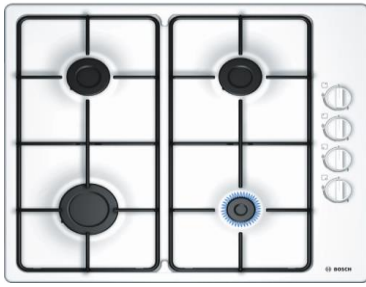

[Özellik](#)

PBP6C6K800

Serie 2 - Ankastre Ocak, Siyah

₺ 10.880

- Bulaşık mak. Üzerine montaj yapılmaz.!
- 60 cm
- Kılıç düğmeler
- Çelik ızgaralar
- Genişletilmiş düğme aralığı (+1,5cm)
- Üretim yeri: Türkiye