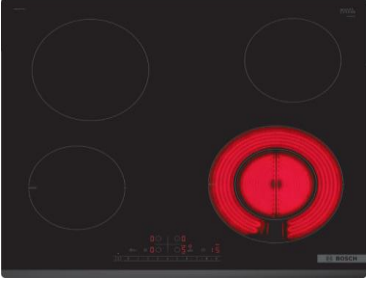

PKF631FP2E

Serie 6 - Elektrikli Ocak, Siyah, Çerçevesiz Yüze

₺ 33.260

- Bulaşık mak. Üzerine montaj yapılmaz.!
- 17 hızlı kademeli
- Her ocak gözü için zamanlayıcı
- 2 halkalı pişirme bölgesi
- Üretim yeri: Almanya

[Özellik](#)

PPM9A6I40

Serie 6 - Ankastr Sert Cam Ocak, 90 cm

₺ 65.630

- Bulaşık mak. Üzerine montaj yapılmaz.!
- Kolayca çıkarılabilir düğmeler
- Wok gözü: 1 x 4.0 KW
- FlameSelect
- Üretim yeri: İspanya