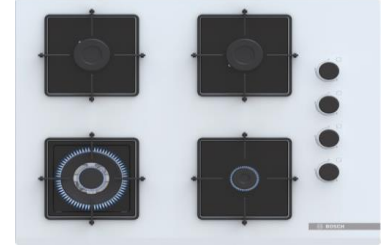

[Özellik](#)

POP7C2P300

Serie 4 - Ankastrre Cam 67 Cm Ocak, Beyaz

- Bulaşık mak. Üzerine montaj yapılmaz.!
- İki ocak gözü açıklığı 28 Cm
- Düğmeden otomatik ateşleme
- Gaz emniyet sistemi
- Üretim yeri: Türkiye