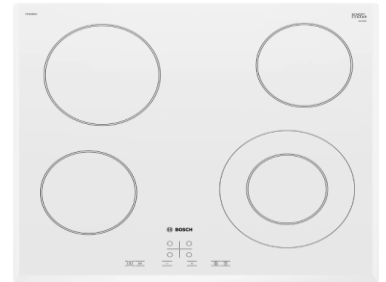

PXX975DC1E

Serie 8 - İndüksiyonlu Ocak 90 cm

₺ 123.290

- Bulaşık mak. Üzerine montaj yapılmaz.!
- İndüksiyonlu Ocak 90 cm Çerçevesi Montaj
- FlexInduction: Esnek göz
- Üretim yeri: İspanya

[Özellik](#)

PKM875DP1D

Serie 8 - Elektrikli Ocak 80 cm Çerçevesi

₺ 64.570

- Bulaşık mak. Üzerine montaj yapılmaz.!
- Cam seramik ocak
- CombiZone: Kızartmalarınız için iki alanın birleştirilmesi ile çok daha fazla esneklik.
- Üretim yeri: Almanya

[Özellik](#)

PXX875D67E

Serie 8 - İndüksiyonlu Ocak 80 cm

₺ 115.560

- Bulaşık mak. Üzerine montaj yapılmaz.!
- Davlumbaz Entegreli İndüksiyon Ocak,, 80 cm Çerçevesiz Yüze
- Yoğun kademede çekme 622 m³/h
- CombiZone: Kızartmalarınız için iki alanın birleştirilmesi ile çok daha fazla esneklik
- Üretim yeri: İspanya

[Özellik](#)

PKG775FP2E

Serie 6 - Elektrikli Ocak 70 cm Çerçevesi

₺ 49.550

- Bulaşık mak. Üzerine montaj yapılmaz.!
- PowerBoost: Elektrikli ocağınızda %20'ye kadar daha güçlü pişirme
- Her ocak gözü için zamanlayıcı
- Üretim yeri: Almanya

[Özellik](#)

PVS811B16E

Serie 4 - Davlumbaz Entegreli İndüksiyon Ocak

₺ 99.380

- Bulaşık mak. Üzerine montaj yapılmaz.!
- Davlumbaz Entegreli İndüksiyon Ocak,, 80 cm Çerçevesiz Yüze
- Yoğun kademede çalışırken hava çekme 622 m³/h
- Üretim yeri: İspanya

[Özellik](#)

PKF675FP1E

Serie 6 - Elektrikli Ocak, Siyah, Çerçevesi

₺ 47.190

- Bulaşık mak. Üzerine montaj yapılmaz.!
- Her ocak gözü için zamanlayıcı: Ayarlanan sürede seçilen pişirme bölgesini kapatır.
- Eğimli ön profil ve yanlarda metal şeritlerle zarif, çekici dizayn
- Üretim yeri: Almanya

[Özellik](#)

PUE611BB5E

Serie 4 - İndüksiyonlu Ocak, Siyah

₺ 29.860