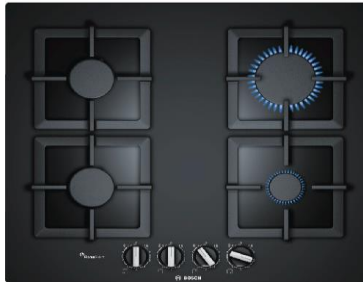

[Özellik](#)

PRP6A6D70

Serie 8 - Ankastr Seramik Ocak

₺ 60.110

- Bulaşık mak. Üzerine montaj yapılmaz.!
- Gaz emniyet sistemi
- Bulaşık makinesinde yıkanabilen ocak ızgaraları
- FlameSelect "Alev seviyesini kontrol"
- Üretim yeri: İspanya