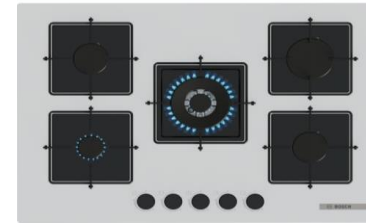

[Özellik](#)

PNQ7B9P310

Serie 4 - Ankastre Sert Cam Ocak, Gri

₺ 27.370

- Bulaşık mak. Üzerine montaj yapılmaz.!
- Gaz emniyet sistemi
- 75 cm, Kendinden kumandalı gazlı
- "Flush mounting (tezgaha sıfır)
- Üretim yeri: İspanya