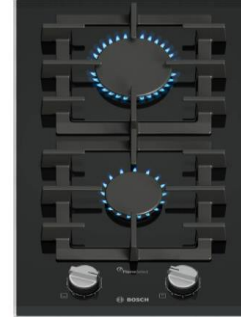

[Özellik](#)

PPQ7A2B20

Serie 6 - Ankastr Sert Cam Ocak

₺ 54.880

- Bulaşık mak. Üzerine montaj yapılmaz.!
- Wok ocak gözü: 4.0 kW
- Düğmeden otomatik ateşleme
- Gaz emniyet sistemi
- Kılıç Düğmeler: Ergonomik kullanım
- Üretim yeri: İspanya