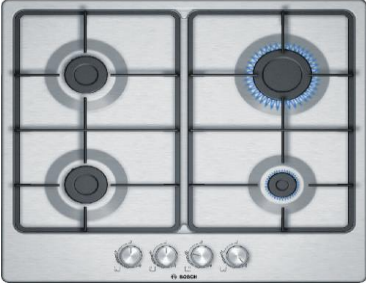

PGP6B5O50

Serie 4 - Ankastre Ocak, Paslanmaz çelik

₺ 20.920

- Bulaşık mak. Üzerine montaj yapılmaz.!
- Yıkabilir ızgaralar.
- Düğmeden otomatik ateşleme
- Gaz emniyet sistemi
- Dolap ölçüsü: 45 x 560 x 480 - 490
- Üretim yeri: İspanya

[Özellik](#)

PBP6C6B820

Serie 2 - Ankastre Ocak, Siyah

₺ 10.810

- Bulaşık mak. Üzerine montaj yapılmaz.!
- Siyah Emaye yüzey
- Düğmeden otomatik ateşleme
- Gaz emniyet sistemi
- 4 gözü gazlı ocak
- Üretim yeri: Türkiye