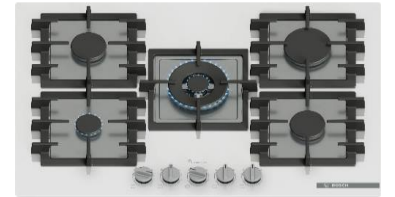

PKF631FP2E

Serie 6 - Elektrikli Ocak, Siyah, Çerçevesiz Yüze

₺ 33.260

- Bulaşık mak. Üzerine montaj yapılmaz.!
- 17 hızlı kademeli
- Her ocak gözü için zamanlayıcı
- 2 halkalı pişirme bölgesi
- Üretim yeri: Almanya

[Özellik](#)

PPM9A6I40

Serie 6 - Ankastr Sert Cam Ocak, 90 cm

₺ 65.630

- Bulaşık mak. Üzerine montaj yapılmaz.!
- Kolayca çıkarılabilir düğmeler
- Wok gözü: 1 x 4.0 KW
- FlameSelect
- Üretim yeri: İspanya

[Özellik](#)

PKE611BA2E

Serie 4 - Elektrikli Ocak Siyah, Çerçevesiz Yüze

₺ 26.920

- Bulaşık mak. Üzerine montaj yapılmaz.!
- 17 hızlı kademeli
- TouchSelect: İstenilen pişirme bölgesinin seçimi ve güç seviyesinin kolay ayarı.
- Otomatik kapatma
- Üretim yeri: Almanya

[Özellik](#)

PPQ7A8B90

Serie 6 - Ankastr Sert Cam Ocak, QUM

₺ 58.392

- Bulaşık mak. Üzerine montaj yapılmaz.!
- Wok ocak gözü: 4.0 kW
- Düğmeden otomatik ateşleme
- Gaz emniyet sistemi
- Kılıç Düğmeler: Ergonomik kullanım
- Üretim yeri: İspanya

[Özellik](#)

PKF375CA2E

Serie 2 - Elektrikli Domino Ocak 30 cm

₺ 36.150

- Bulaşık mak. Üzerine montaj yapılmaz.!
- 9 hızlı kademeli
- 2 halkalı pişirme bölgesi
- 2 ocak gözü
- Üretim yeri: İspanya

[Özellik](#)

PPQ7A6B20

Serie 6 - Ankastr Sert Cam Ocak

₺ 54.880

- Bulaşık mak. Üzerine montaj yapılmaz.!
- Wok ocak gözü: 4.0 kW
- Düğmeden otomatik ateşleme
- Gaz emniyet sistemi
- Kılıç Düğmeler: Ergonomik kullanım
- Üretim yeri: İspanya

[Özellik](#)

PRB3A6I40

Serie 8 - Domino Seramik Ocak, 30 cm

₺ 40.740

- Bulaşık mak. Üzerine montaj yapılmaz.!
- 30 cm genişlik
- FlameSelect: Dokuz tanımlı seviyede tam istediğiniz gaz alevi ayarı.
- Üretim yeri: İspanya

[Özellik](#)

PPQ7A2B20

Serie 6 - Ankastr Sert Cam Ocak

₺ 54.880

- Bulaşık mak. Üzerine montaj yapılmaz.!
- Wok ocak gözü: 4.0 kW
- Düğmeden otomatik ateşleme
- Gaz emniyet sistemi
- Kılıç Düğmeler: Ergonomik kullanım
- Üretim yeri: İspanya

[Özellik](#)