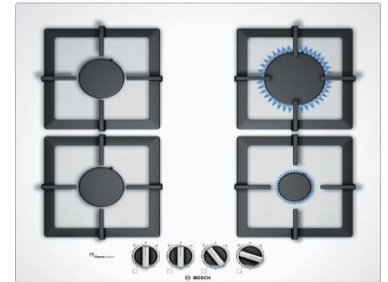

PPQ7A6I45

Serie 6 - Ankastr Sert Cam Ocak

₺ 52.610

- Bulaşık mak. Üzerine montaj yapılmaz.!
- Wok ocak gözü: 4.0 kW
- Düğmeden otomatik ateşleme
- Kolayca çıkarılabilir düğmeler
- Üretim yeri: İspanya

[Özellik](#)

PPH6A6I400

Serie 6 - Ankastr Sert Cam Ocak, Siyah

₺ 40.850

- Bulaşık mak. Üzerine montaj yapılmaz.!
- Gaz emniyet sistemi
- "Flush mounting (tezgaha sıfır)
- Sağ arka: Wok ocak gözü 3.5 kW
- Izgaralar bulaşık makinesinde yıkanabilir
- Üretim yeri: İspanya

[Özellik](#)

PPQ7A6B10

Serie 6 - Ankastr Sert Cam Ocak

₺ 50.105

- Bulaşık mak. Üzerine montaj yapılmaz.!
- Wok ocak gözü: 4.0 kW
- Düğmeden otomatik ateşleme
- Gaz emniyet sistemi
- Kılıç Düğmeler: Ergonomik kullanım
- Üretim yeri: İspanya

[Özellik](#)

PPH6A6B20

Serie 6 - Ankastr Sert Cam Ocak, Siyah

₺ 39.250

- Bulaşık mak. Üzerine montaj yapılmaz.!
- Gaz emniyet sistemi
- "Flush mounting (tezgaha sıfır)
- Sağ arka: Wok ocak gözü 3.5 kW
- Kılıç Düğmeler: Ergonomik kullanım
- Üretim yeri: İspanya

[Özellik](#)

PRY626B70E

Serie 8 - Ankastr Seramik ocak

₺ 64.372

- Bulaşık mak. Üzerine montaj yapılmaz.!
- Gaz emniyet sistemi
- Bulaşık makinesinde yıkanabilen ocak ızgaraları
- FlameSelect "Alev seviyesini kontrol"
- Üretim yeri: İspanya

[Özellik](#)

PPP6A6B20

Serie 6 - Ankastr Sert Cam Ocak, Siyah

₺ 39.250

- Bulaşık mak. Üzerine montaj yapılmaz.!
- Gaz emniyet sistemi
- "Flush mounting (tezgaha sıfır)
- FlameSelect "Alev seviyesini kontrol"
- Kılıç Düğmeler: Ergonomik kullanım
- Üretim yeri: İspanya

[Özellik](#)

PRP6A6D70

Serie 8 - Ankastr Seramik Ocak

₺ 60.110

- Bulaşık mak. Üzerine montaj yapılmaz.!
- Gaz emniyet sistemi
- Bulaşık makinesinde yıkanabilen ocak ızgaraları
- FlameSelect "Alev seviyesini kontrol"
- Üretim yeri: İspanya

[Özellik](#)

PPP6A9B20

Serie 6 - Ankastr Sert Cam Ocak, Gri

₺ 39.250