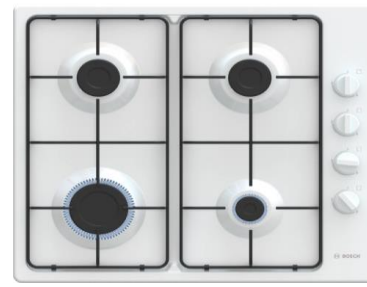

[Özellik](#)

PBP6C5B800

Serie 2 - Ankastre Ocak, Çelik

₺ 10.110

- Bulaşık mak. Üzerine montaj yapılmaz.!
- Paslanmaz çelik yüzey
- Düğmeden otomatik ateşleme
- Gaz emniyet sistemi
- 4 gözü gazlı ocak
- Üretim yeri: Türkiye