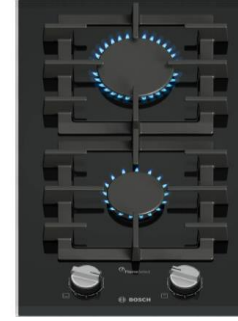

[Özellik](#)

PNQ7B2P310

Serie 4 - Ankastre Sert Cam Ocak, Beyaz

₺ 27.370

- Bulaşık mak. Üzerine montaj yapılmaz.!
- Gaz emniyet sistemi
- 75 cm, Kendinden kumandalı gazlı
- "Flush mounting (tezgaha sıfır)
- Üretim yeri: İspanya