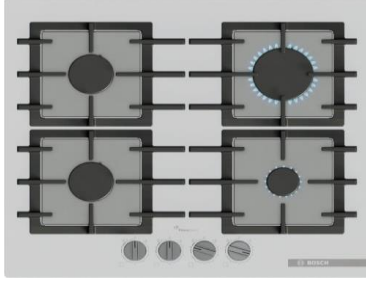

[Özellik](#)

PNQ7B9O120

Serie 4 - Gazlı Ocak, 75 cm, Sert cam, Gri

₺ 31.090

- Bulaşık mak. Üzerine montaj yapılmaz.!
- Gaz emniyet sistemi
- "Flush mounting (tezgaha sıfır)
- 75 cm, Kendinden kumandalı gazlı
- Üretim yeri: İspanya