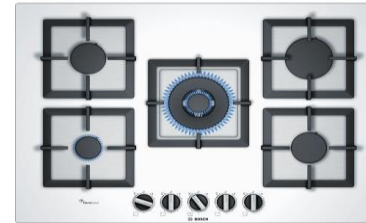

[Özellik](#)

PPQ7A2I40

Serie 6 - Ankastr Sert Cam Beyaz Ocak, 75 cm

₺ 52.610

- Bulaşık mak. Üzerine montaj yapılmaz.!
- Wok ocak gözü: 4.0 kW
- Düğmeden otomatik ateşleme
- Gaz emniyet sistemi
- Kılıç Düğmeler: Ergonomik kullanım
- Üretim yeri: İspanya