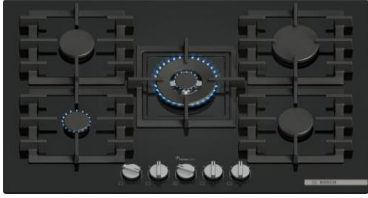

PPQ7A6I45

Serie 6 - Ankastr Sert Cam Ocak

₺ 52.610

- Bulaşık mak. Üzerine montaj yapılmaz.!
- Wok ocak gözü: 4.0 kW
- Düğmeden otomatik ateşleme
- Kolayca çıkarılabilir düğmeler
- Üretim yeri: İspanya

[Özellik](#)

PPH6A6I400

Serie 6 - Ankastr Sert Cam Ocak, Siyah

₺ 40.850

- Bulaşık mak. Üzerine montaj yapılmaz.!
- Gaz emniyet sistemi
- "Flush mounting (tezgaha sıfır)
- Sağ arka: Wok ocak gözü 3.5 kW
- Izgaralar bulaşık makinesinde yıkanabilir
- Üretim yeri: İspanya