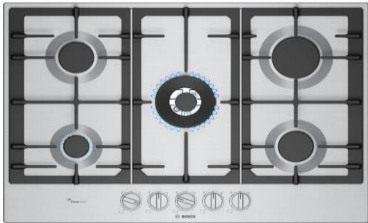

[Özellik](#)

POP6C2P310

Serie 4 - Ankastr Sert Cam Ocak, Beyaz

₺ 14.360

- Bulaşık mak. Üzerine montaj yapılmaz.!
- 60 Cm genişlik
- Çıkarılabilir Düğmeler (Detachable Knobs)
- Genişletilmiş düğme aralığı (+1,5cm)
- Üretim yeri: Türkiye