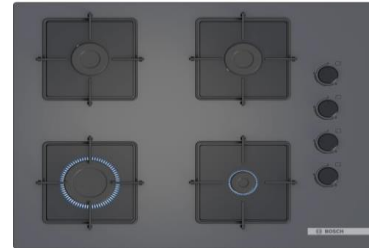

[Özellik](#)

POH7C2P310

Serie 4 - Ankastrre Cam 67 Cm Ocak, Beyaz

- Bulaşık mak. Üzerine montaj yapılmaz.!
- Genişletilmiş düğme (+1,5cm) ve göz aralığı (+2cm)
- Düğmeden otomatik ateşleme
- Gaz emniyet sistemi
- Üretim yeri: Türkiye