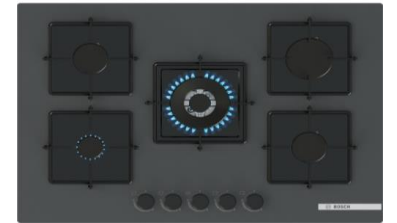

PPP6A9I40

Serie 6 - Ankastre Sert Cam Ocak, Gri

₺ 38.990

- Bulaşık mak. Üzerine montaj yapılmaz.!
- Gaz emniyet sistemi
- "Flush mounting (tezgaha sıfır)
- Sağ arka: Wok ocak gözü 3.5 kW
- Kılıç Düğmeler: Ergonomik kullanım
- Üretim yeri: İspanya

[Özellik](#)

PNQ7B2O120

Serie 4 - Gazlı Ocak, 75 cm, Sert cam, Beyaz

₺ 31.090

- Bulaşık mak. Üzerine montaj yapılmaz.!
- Gaz emniyet sistemi
- "Flush mounting (tezgaha sıfır)
- 75 cm, Kendinden kumandalı gazlı
- Üretim yeri: İspanya

[Özellik](#)

PPP6A2I400

Serie 6 - Ankastre Sert Cam Ocak, Beyaz

₺ 38.990

- Bulaşık mak. Üzerine montaj yapılmaz.!
- Gaz emniyet sistemi
- "Flush mounting (tezgaha sıfır)
- FlameSelect "Alev seviyesini kontrol"
- Izgaralar bulaşık makinesinde yıkanabilir
- Üretim yeri: İspanya

[Özellik](#)

PNQ7B9O120

Serie 4 - Gazlı Ocak, 75 cm, Sert cam, Gri

₺ 31.090

- Bulaşık mak. Üzerine montaj yapılmaz.!
- Gaz emniyet sistemi
- "Flush mounting (tezgaha sıfır)
- 75 cm, Kendinden kumandalı gazlı
- Üretim yeri: İspanya

[Özellik](#)

PPP6A6I400

Serie 6 - Ankastre Sert Cam Ocak, Siyah

₺ 38.990

- Bulaşık mak. Üzerine montaj yapılmaz.!
- Gaz emniyet sistemi
- "Flush mounting (tezgaha sıfır)
- FlameSelect "Alev seviyesini kontrol"
- Izgaralar bulaşık makinesinde yıkanabilir
- Üretim yeri: İspanya

[Özellik](#)

PNP7B2O100

Serie 4 - Ankastre Sert Cam Ocak, Beyaz

₺ 29.610

- Bulaşık mak. Üzerine montaj yapılmaz.!
- Gaz emniyet sistemi
- 75 cm, Kendinden kumandalı gazlı
- "Flush mounting (tezgaha sıfır)
- Üretim yeri: İspanya

[Özellik](#)

PRB3A6I40

Serie 8 - Domino Seramik Ocak, 30 cm

₺ 40.740

- Bulaşık mak. Üzerine montaj yapılmaz.!
- 30 cm genişlik
- FlameSelect: Dokuz tanımlı seviyede tam istediğiniz gaz alevi ayarı.
- Üretim yeri: İspanya

[Özellik](#)

PNQ7B2P310

Serie 4 - Ankastre Sert Cam Ocak, Beyaz

₺ 27.370